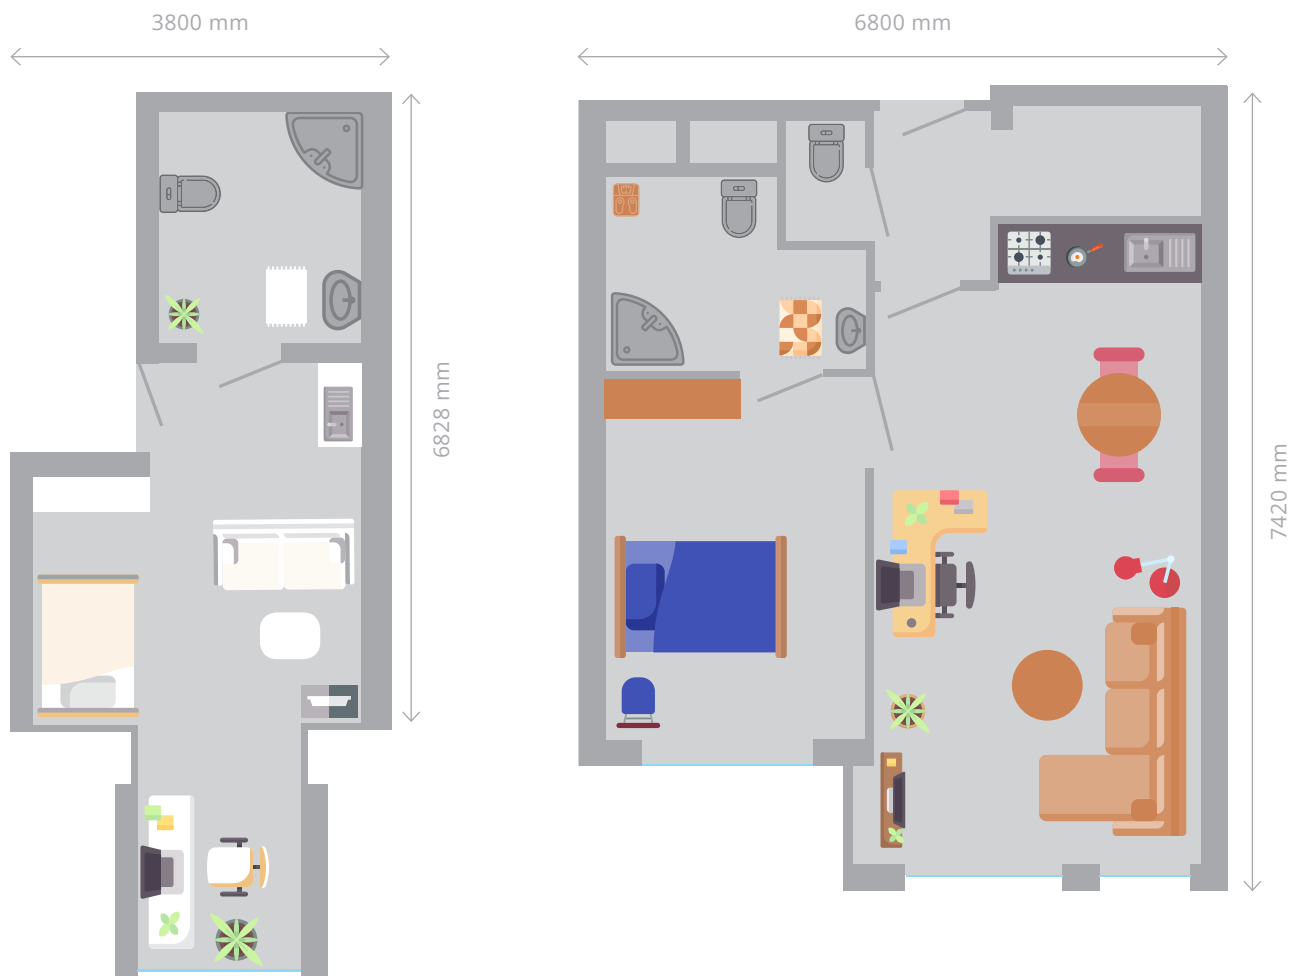

Plattegronden

Studio: 25m²

Appartement: 60m²

Appartement: 50m²

Appartement: 78m²

Contact

Pastinaak 2,
 4849 CS Dorst
 Kantoor: Baarschotsestraat 22
 4849 BL Dorst
 Telefoon: 085 401 8300
 E-mail: info@cwzdorst.nl