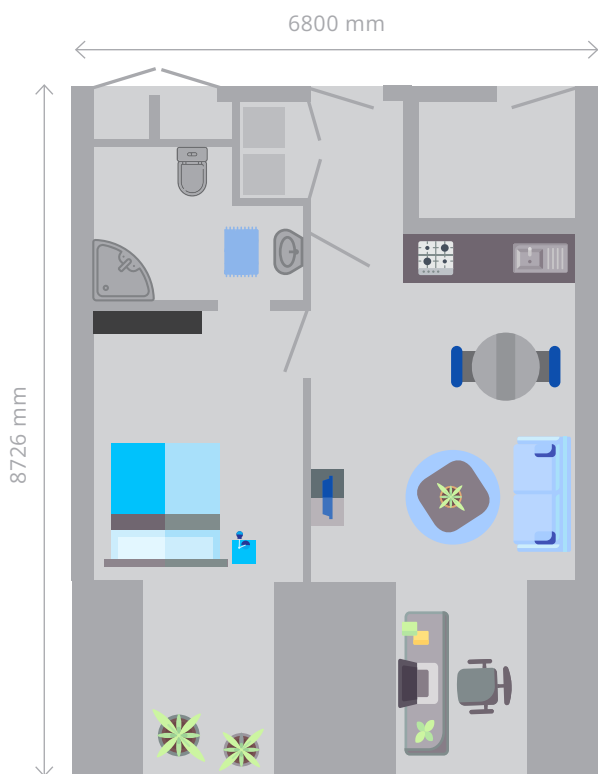

Plattegronden

Studio: 25m²

Appartement: 60m²

Appartement: 50m²

Appartement: 78m²

Contact

Pastinaak 2,
 4849 CS Dorst
 Kantoor: Baarschotsestraat 22
 4849 BL Dorst
 Telefoon: 085 401 8300
 E-mail: info@cwzdorst.nl